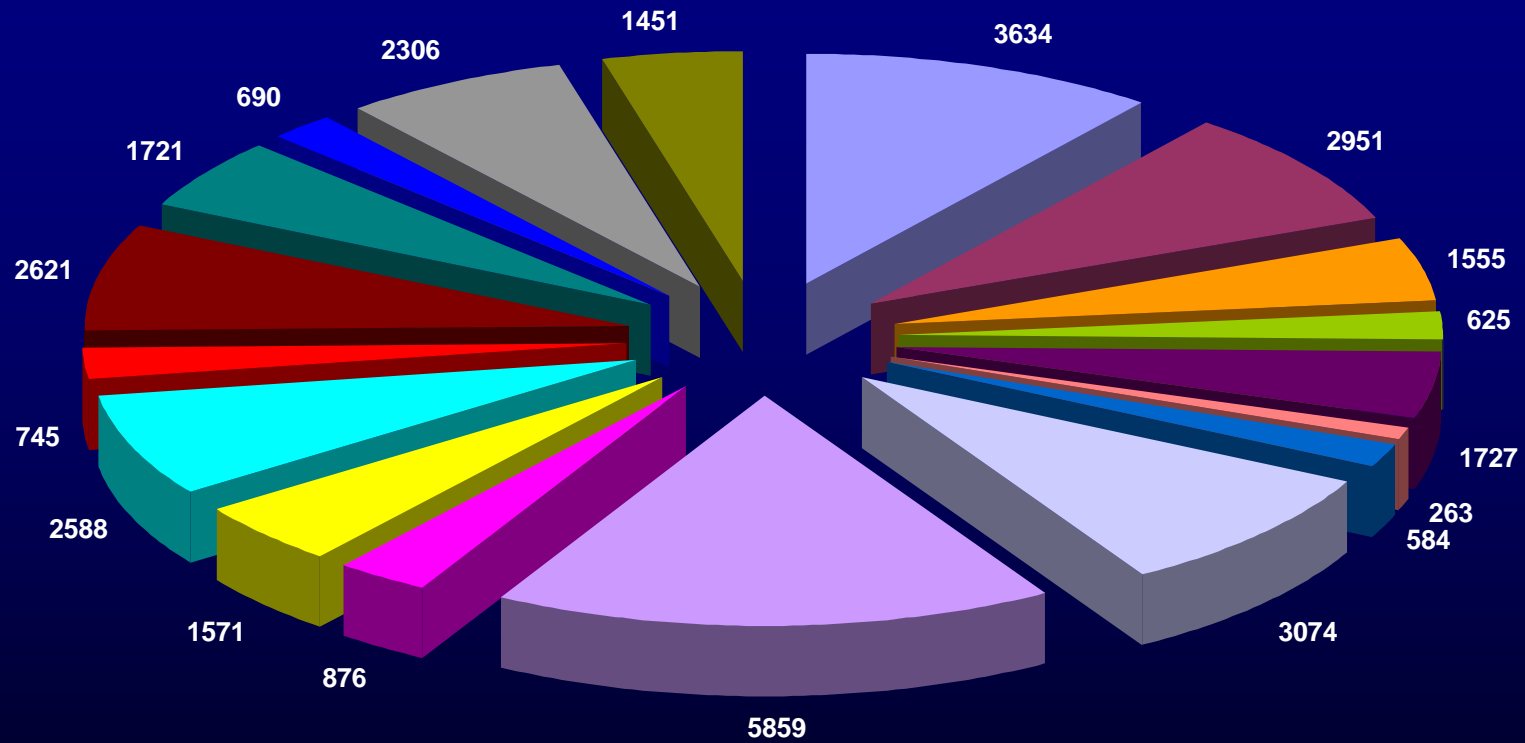

Elezioni Comunali 13 Maggio 2001

- | | | |
|--------------------------------|-----------------------|---------------------------------|
| ■ P.P.I. | ■ ALLEANZA NAZIONALE | ■ Partito Democratico Cristiano |
| ■ PARTITO SOCIALISTA NUOVO PSI | ■ DEMOCRAZIA EUROPEA | ■ COMUNISTI ITALIANI |
| ■ DEMOCRAZIA LIBERALE | ■ VERDI - SDI | ■ FORZA ITALIA |
| ■ C. D. U. | ■ LISTA PETRELLESE | ■ D. S. |
| ■ RIFONDAZIONE COMUNISTA | ■ C. C. D. | ■ P. R. I. |
| ■ CITTA' FUTURA | ■ DEMOCRAZIA E LAVORO | ■ RINNOVAMENTO ITALIANO |